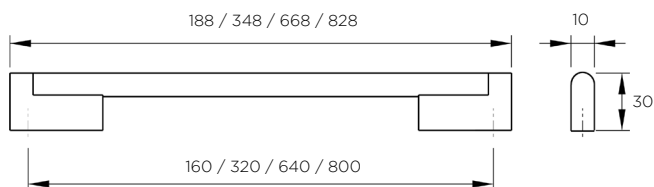

MODERNO

MODERN

MANIGLIE A PONTE MODULARI

MODULAR BRIDGE HANDLES

	Materiale <i>Material</i>	Diametro <i>Diameter</i> mm	Interasse <i>Center distance</i> mm	Lunghezza totale <i>Total length</i> mm
ITEM 365	stainless steel	ø10	160	188
			320	348
			640	668
			800	828

	Materiale <i>Material</i>	Diametro <i>Diameter</i> mm	Interasse <i>Center distance</i> mm	Lunghezza totale <i>Total length</i> mm
ITEM 373	aluminium	ø10	160	188
			320	348
			640	668
			800	828

	Materiale <i>Material</i>	Diametro <i>Diameter</i> mm	Interasse <i>Center distance</i> mm	Lunghezza totale <i>Total length</i> mm
ITEM 508	iron	ø10	160	188
			320	348
			640	668
			800	828